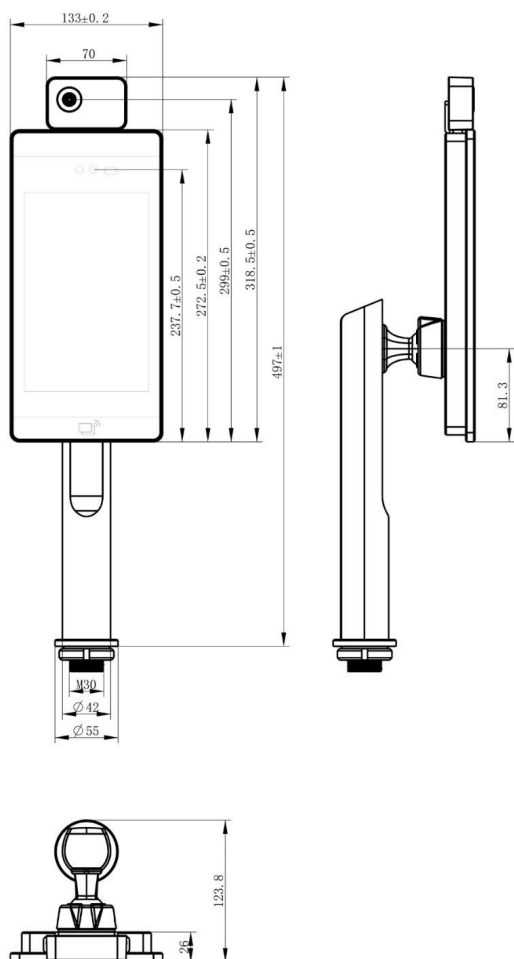

Терминал доступа по лицу

Основные параметры	
Среда использования	Внутри помещений, вне прямых солнечных лучей
Питание	DC 12V/2A
Температура работы	0 °C~50 °C
Влажность работы	20%~85%
Потребление энергии	15W при полной нагрузке
Размер, мм	315,50 × 133,00 × 90,80

Чертеж устройства:

Документ выпущен и подготовлен официальным дистрибьютором
Universal Ubiquitous AI Co., Ltd. в России и в странах таможенного
союза — компанией ООО «Инпрайс Дистрибуция»